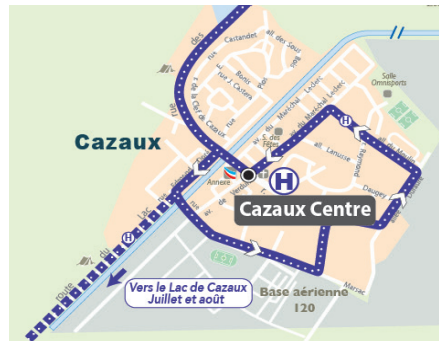

 Horaires  Calcul d'itinéraire  M-ticket

LES POINTS DE VENTE SUR VOS LIGNES

Lauki Bar	35 rue du Port à La Teste-de-Buch
Le Diplomate	16 rue du 14 Juillet à La Teste-de-Buch
Tabac Presse	C.Cial des Miquelots à La Teste-de-Buch
Le Cazautier	Place du Général de Gaulle - Cazaux

ECO-QUARTIER

- > Marché
- > Centre-ville
- > Gare de la Teste
- > Miquelots
- > Bassin Formation

Océanides C. CIAL

GARE DE LA TESTE

- > Plaine des sports
- > Parc d'activités du Pays de Buch
- > BA 120

CAZAUX

GARE DE LA TESTE

- > Le Coq Rouge
- > Henri Dheurle
- > Pinède du Conteau
- > Marzac
- > Jean Hameau
- > Pôle de Santé

Océanides C. CIAL

www.bus-baia.fr

 Bus Baïa

Un simple signe de la main vous permet de monter à bord du bus.

NAVETTE H

- Gare de la Teste <7 min> Plaine des sports
- <4 min> Bassin Formation - Jolibois
- <3 min> Parc d'activités du Pays de Buch
- <4 min> Zoo <10 min> Cazaux Centre

Départs Gare de la Teste

07:00	08:16	10:05	11:12	12:00
12:50	13:15	15:00	16:13	17:30
18:26	18:55	19:45		