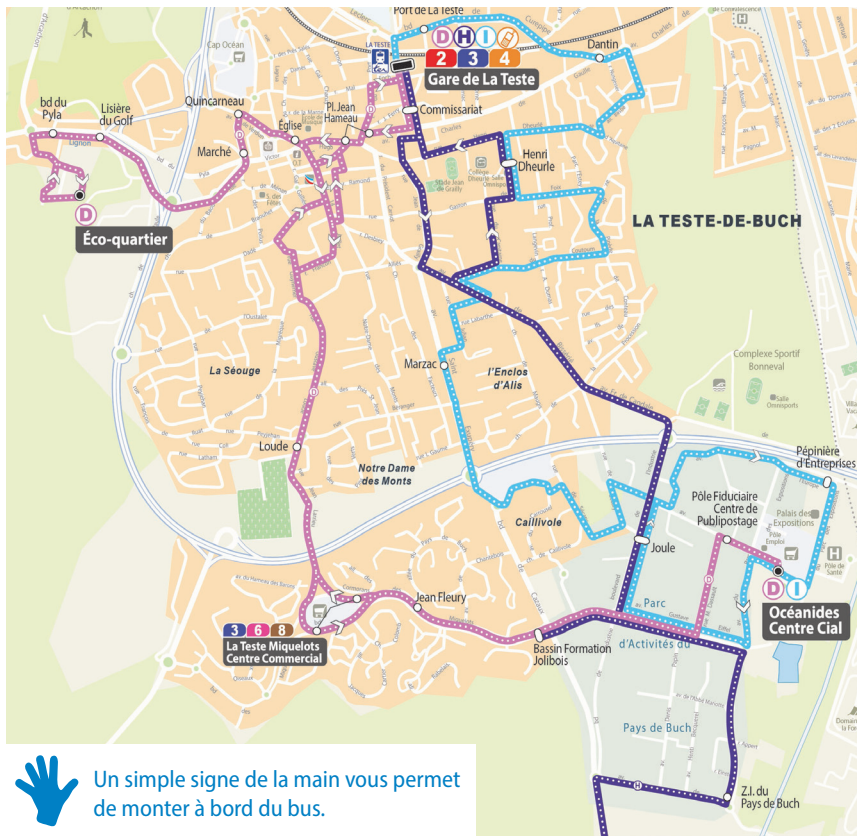

 Horaires  Calcul d'itinéraire  M-ticket

LES POINTS DE VENTE SUR VOS LIGNES

Lauki Bar	35 rue du Port à La Teste-de-Buch
Le Diplomate	16 rue du 14 Juillet à La Teste-de-Buch
Tabac Presse	C.Cial des Miquelots à La Teste-de-Buch
Le Cazautier	Place du Général de Gaulle - Cazaux

ECO-QUARTIER

- > Marché
- > Centre-ville
- > Gare de la Teste
- > Miquelots
- > Bassin Formation

Océanides C. CIAL

GARE DE LA TESTE

- > Plaine des sports
- > Parc d'activités du Pays de Buch
- > BA 120

CAZAUX

GARE DE LA TESTE

- > Le Coq Rouge
- > Henri Dheurle
- > Pinède du Conteau
- > Marzac
- > Jean Hameau
- > Pôle de Santé

Océanides C. CIAL

www.bus-baia.fr

 Bus Baïa

Un simple signe de la main vous permet de monter à bord du bus.

NAVETTE H

- Gare de la Teste <7 min> Plaine des sports
- <4 min> Bassin Formation - Jolibois
- <3 min> Parc d'activités du Pays de Buch
- <4 min> Zoo <10 min> Cazaux Centre

Départs Gare de la Teste

07:00	08:16	10:05	11:12	12:00
12:50	13:15	15:00	16:13	17:30
18:26	18:55	19:45		