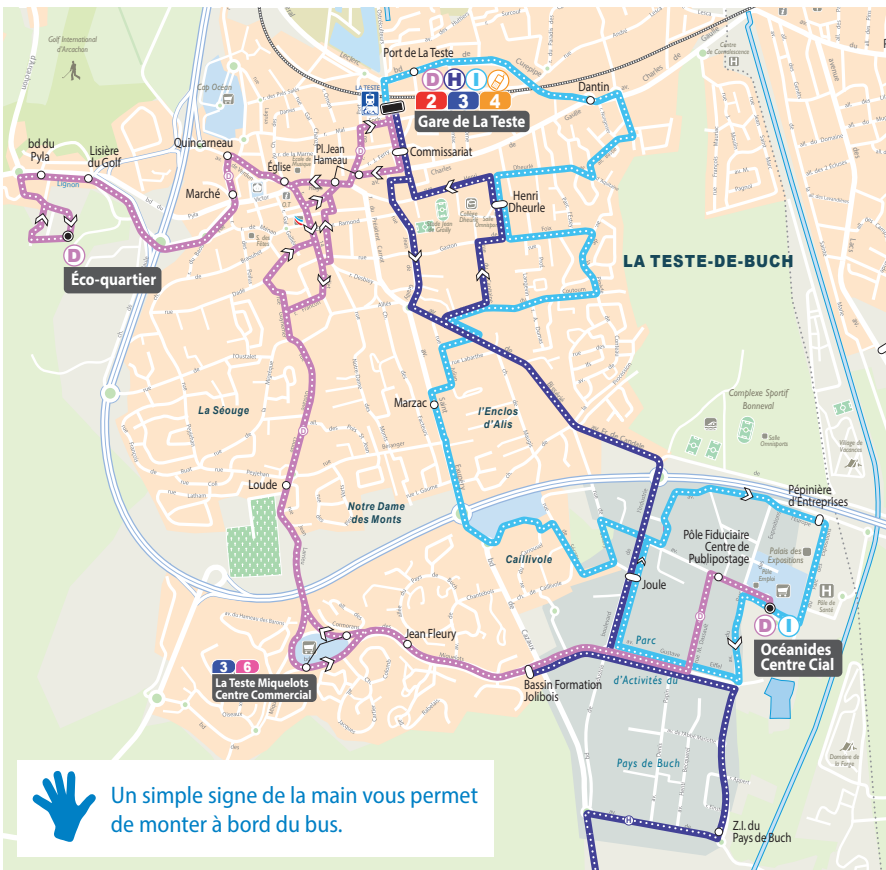

Horaires

Calcul d'itinéraire

M-ticket

LES POINTS DE VENTE SUR VOS LIGNES

Lauki Bar	35 rue du Port à La Teste-de-Buch
Le Diplomate	16 rue du 14 Juillet à La Teste-de-Buch
Tabac Presse	C.Cial des Miquelots à La Teste-de-Buch
Le Cazautier	Place du Général de Gaulle - Cazaux

Bus Baïa

LE RÉSEAU DE TRANSPORT DU SUD BASSIN

NAVETTES LA TESTE DE BUCH

ECO-QUARTIER

- > Marché
- > Centre-ville
- > Gare de la Teste
- > Miquelots
- > Bassin Formation
- Océanides C. CIAL

GARE DE LA TESTE

- > Plaine des sports
- > Parc d'activités du Pays de Buch

CAZAUX

GARE DE LA TESTE

- > Le Coq Rouge
- > Henri Dheurle
- > Pinède du Conteau
- > Marzac
- > Jean Hameau
- > Pôle de Santé

Océanides C. CIAL

www.bus-baia.fr

Bus Baïa

Un simple signe de la main vous permet de monter à bord du bus.

NAVETTE H

Gare de la Teste <7 min> Plaine des sports

<4 min> Bassin Formation - Jolibois

<2 min> Parc d'activités du Pays de Buch

<4 min> Zoo <10 min> Cazaux Centre