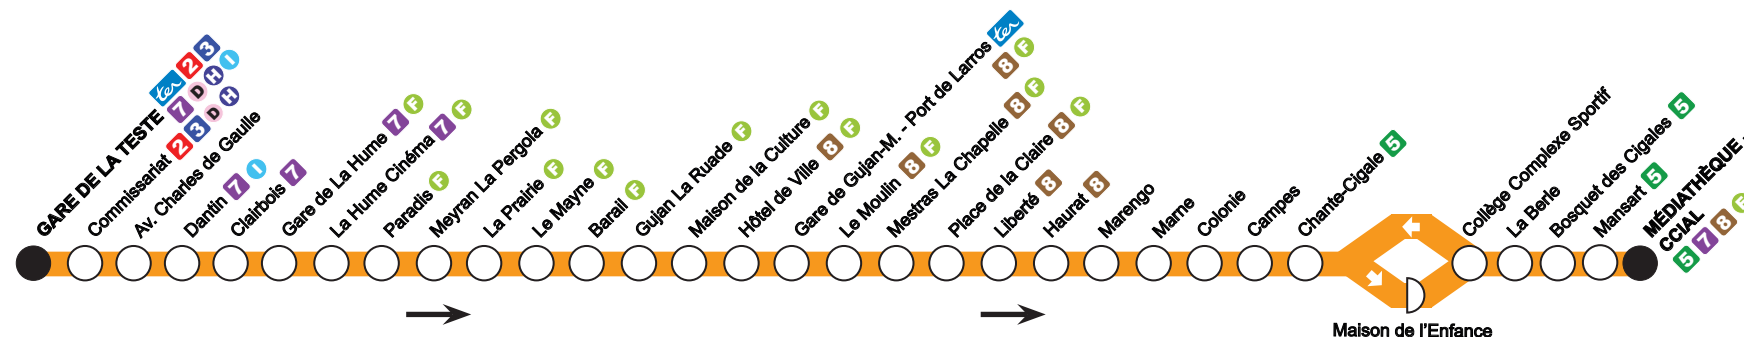

4

Médiathèque - Centre Cial

CETTE LIGNE NE CIRCULE PAS LES DIMANCHES ET JOURS FÉRIÉS.

Les horaires sont donnés aux arrêts principaux mais le bus dessert tous les arrêts figurants sur le thermomètre de ligne ci-dessous. Ils sont établis pour des conditions normales de circulation.

DU LUNDI AU VENDREDI EN PÉRIODE SCOLAIRE

ARRÊTS PRINCIPAUX

Gare de la Teste	06:35	07:35	08:12	09:20	10:17	11:20	12:15	13:40	14:20	15:20	15:45	17:50	18:10	19:13
Gare de la Hume	06:40	07:41	08:18	09:26	10:23	11:26	12:21	13:46	14:26	15:26	15:53	17:58	18:18	19:19
Gare de Gujan - Port de Larros	06:52	07:55	08:34	09:36	10:38	11:36	12:37	13:56	14:42	15:36	16:07	18:15	18:30	19:29
Chante Cigale	07:01	08:08	08:45	09:45	10:47	11:45	12:46	14:05	14:51	15:45	16:16	18:24	18:39	19:38
Médiathèque - Centre Cial	07:07	08:15	08:51	09:51	10:53	11:51	12:52	14:11	14:57	15:51	16:22	18:30	18:45	19:44

SAMEDI ET VACANCES SCOLAIRES

ARRÊTS PRINCIPAUX

Gare de la Teste	07:01	08:17	09:05	10:17	11:50	13:07	13:33	14:45	16:00	17:20	18:41	19:25
Gare de la Hume	07:06	08:22	09:10	10:22	11:55	13:12	13:38	14:50	16:05	17:25	18:46	19:30
Gare de Gujan - Port de Larros	07:20	08:35	09:27	10:35	12:07	13:27	13:50	15:05	16:23	17:40	19:00	19:45
Chante Cigale	07:29	08:44	09:36	10:44	12:16	13:36	13:59	15:14	16:32	17:49	19:09	19:54
Médiathèque - Centre Cial	07:35	08:50	09:42	10:50	12:22	13:42	14:05	15:20	16:38	17:55	19:15	20:00

VACANCES SCOLAIRES

Vacances de la Toussaint
Du samedi 23 octobre au dimanche 7 novembre 2021

Vacances de Noël
Du samedi 18 décembre 2021 au dimanche 2 janvier 2022

LES POINTS DE VENTE SUR VOS LIGNES

Lauki Bar	35 rue du Port à La Teste-de-Buch
Office de Tourisme	37 av. Mal de Lattre de Tassigny à La Hume
La Mouette	7 rue du Mal Joffre à Gujan-Mestras
La Côte d'Argent	97 cours de la République à Gujan-Mestras
Espace Culture U	C.Cial Grand Large Hyper U av. de Césarée à Gujan-Mestras
L'Escale Bar Tabac	5 av. Mal de Lattre de Tassigny à La Hume