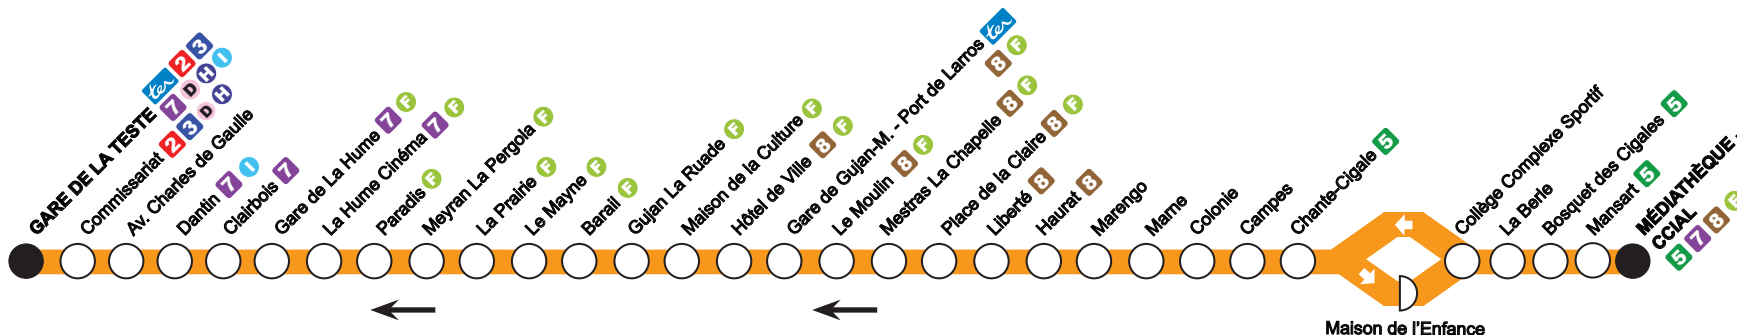

La Boutik' baïa

Place du Marché
17 rue François Legallais
33260 LA TESTE DE BUCH

Ouvert du lundi au vendredi
de 8h à 12h30 et de 14h à 18h
et le samedi de 8h à 12h30

Téléchargez gratuitement
l'application mobile

My Bus Bassin d'Arcachon

NOUS CONTACTER

Tél. 0 800 100 937 (appel gratuit)

Mail : contact.busbaia@gmail.com

Bus Baïa

4

direction LA TESTE DE BUCH

Gare de la Teste

DU LUNDI AU VENDREDI EN PÉRIODE SCOLAIRE

ARRÊTS PRINCIPAUX

Médiathèque - Centre Cial	06:53	07:33	08:25	09:28	10:15	11:05	12:05	13:00	14:15	15:10	16:10	17:05	18:50	19:46
Chante Cigale	06:58	07:38	08:30	09:33	10:20	11:10	12:10	13:05	14:20	15:15	16:15	17:11	18:55	19:51
Gare de Gujan - Port de Larros	07:07	07:52	08:39	09:51	10:33	11:24	12:23	13:22	14:33	15:28	16:28	17:24	19:05	20:00
Gare de la Hume	07:17	08:02	08:49	10:01	10:43	11:34	12:33	13:32	14:43	15:38	16:40	17:35	19:15	20:09
Gare de la Teste	07:22	08:08	08:55	10:07	10:49	11:40	12:39	13:38	14:49	15:44	16:46	17:41	19:21	20:15